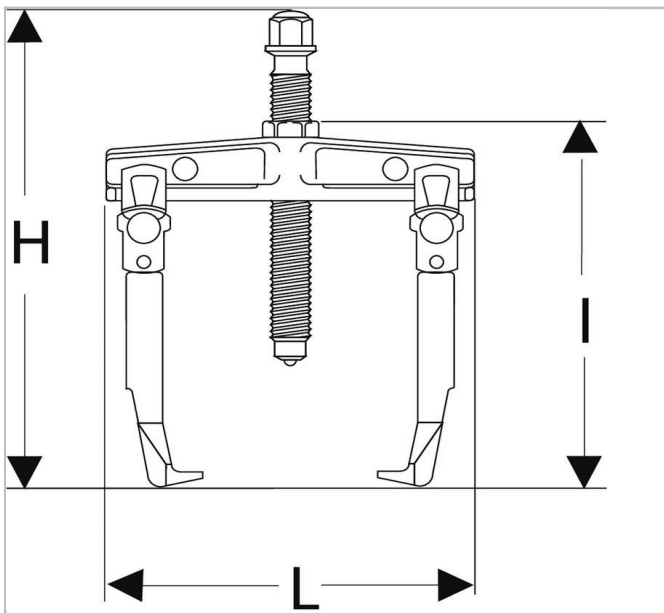

Estrattore per presa esterna grande capacità - 2 o 3 griffe

Description:

- Polivalente: montaggio 2 o 3 griffe.
- Questo modello può essere dotato di griffe lunghe U.27D (da ordinare per 3) e di bielle lunghe U.27B (da ordinare per 3).

	WID TH I [m m]	Profo ndità [mm]	Profo ndità Maxi [mm]	Len gth L [m m]	Hei ght H [m m]	C Mi ni - Ma xi [m m]	Lungh ezza [mm]	Legs_ Multi ["]	dimens ione vite ["]	Vit e Ta gli a Mu lti [m m]	Ton nes ["]	t ["]	Pe so [K g]
U.27 AS3	450. 0	360.0	360.0	280. 0	555 .0	30 - 46 0	450.0	U.27S	U.27-6	35. 0	6.0	60	16 .5