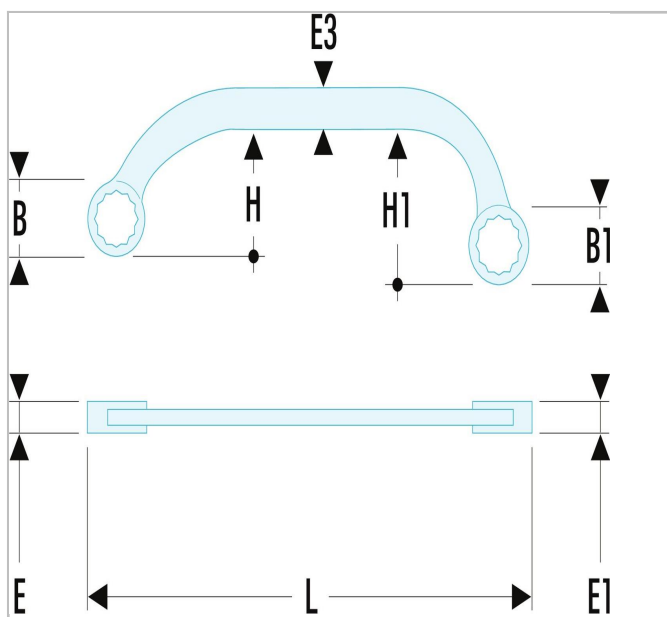

## 57 - Chiavi poligonali a mezza luna metriche

### Description:

- Chiavi poligonali a mezza luna: la forma a mezza luna consente di manovrare dadi inaccessibili con un utensile classico.
- Profilo OGV® poligonale per un serraggio potente senza rischio di danneggiare il dado.
- Dimensioni metriche: da 10 a 22 mm.
- Finitura: cromata satinata.

	a [mm]	A [mm]	A [mm]	Thickne ss E [mm]	Thickne ss E1 [mm]	Thickne ss E3 [mm]	Testa Larghezza B [mm]	Testa Larghezza B1 [mm]	Lunghezza [mm]	Peso [Kg]
<b>57.10X 12</b>	10 x 12	10X 12		6.4	6.7	9.7	15.2	18.0	143.0	0.0 85
<b>57.11X 13</b>	11 x 13	11X 13		7.9	8.4	11.3	18.2	21.1	143.0	0.0 85
<b>57.13X 15</b>	13 x 15			8.1	9.2	13.3	22.0	25.0	166.0	0.1
<b>57.14X 16</b>	14 x 16	14X 16		8.1	9.2	13.3	22.0	25.0	184.0	0.1 8
<b>57.14X 17</b>	14 x 17	14X 17		8.1	9.2	13.3	22.0	25.0	184.0	0.1 8
<b>57.15X 17</b>	15 x 17	15X 17	15X 17	9.0	10.0	13.8	25.2	27.8	184.0	0.1 8
<b>57.16X 18</b>	16 x 18	16X 18		9.0	10.0	13.8	25.2	27.8	200.0	0.2 15
<b>57.19X 22</b>	19 x 22	19X 22		9.9	11.3	15.5	28.2	32.2	235.0	0.2 8