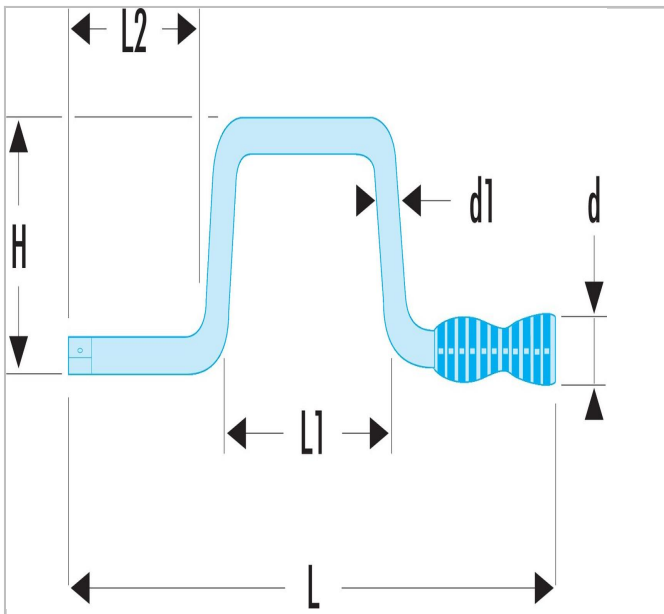

Manovella 1/2"

Description:

- L'accessorio consente la massima rapidità di manovra qualvolta è possibile utilizzarlo.
- Impugnatura girevole in PVC.
- Finitura: cromata satinata.

	Diametro [mm]	Diametro D1 [mm]	Length L [mm]	Peso [g]	Length L1 [mm]	Height H [mm]
S.110	29.0	12.0	402.0	510.0	130	115.0