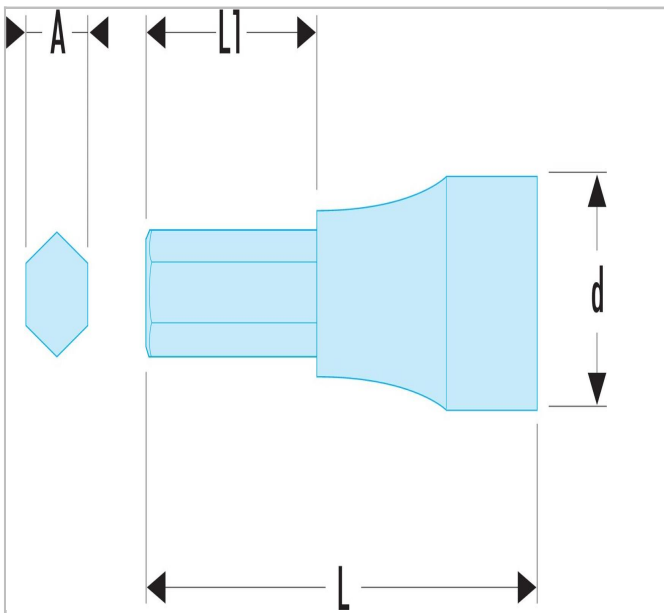

STM - Bussole giravite 1/2" per viti a esagono incassato metriche

Description:

- Serie lunghezza standard.
- Per viti con esagono incassato.
- Inserto non smontabile.
- Finitura: cromata satinata, con inserto fosfatato.
- Disponibile in serie in cassetta (Rif STM.J9).

	a [mm]	A [mm]	Peso [Kg]	Length L [mm]	Diametro [mm]
STM.10	10.0	10.0	0.08	60.0	22.8
STM.12	12.0	12.0	0.1	60.0	23.1
STM.14	14.0	14.0	0.12	60.0	23.1
STM.17	17.0	17.0	0.14	60.0	23.4
STM.19	19.0	19.0	0.16	60.0	23.4
STM.4	4.0	4.0	0.06	60.0	22.8
STM.5	5.0	5.0	0.06	60.0	22.8
STM.6	6.0	6.0	0.06	60.0	22.8
STM.7	7.0	7.0	0.065	60.0	22.8
STM.8	8.0	8.0	0.07	60.0	22.8