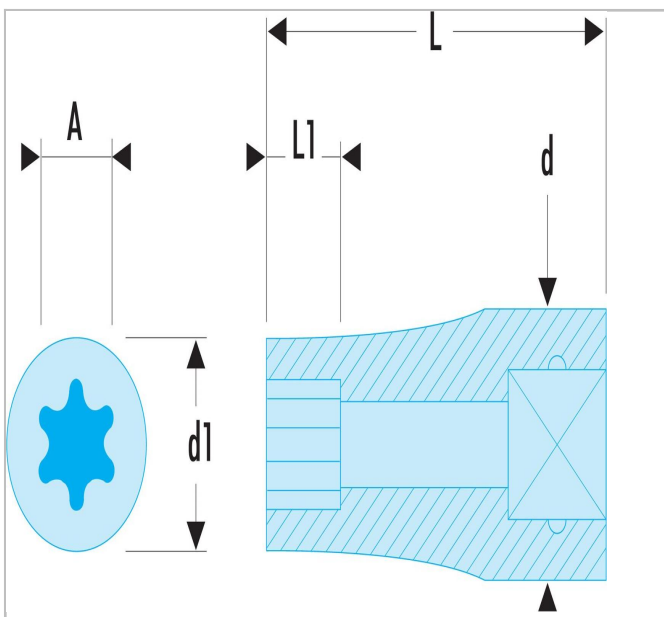

Serie di 5 bussole 1/2" Torx® su supporto

Description:

- Contiene:
- 5 x bussole 1/2" Torx®: STX. E12 - E14 - E16 - E18 - E20.
- Fornita su supporto metallico: CKS.90.

	Contenuto []	a [mm]	Hex Size [mm]	12-Point [mm]	Peso [g]	Pattern []
STX.40	CKS.90	STX. E12 - E14 - E16 - E18 - E20	HCI	5	385.0	Torx