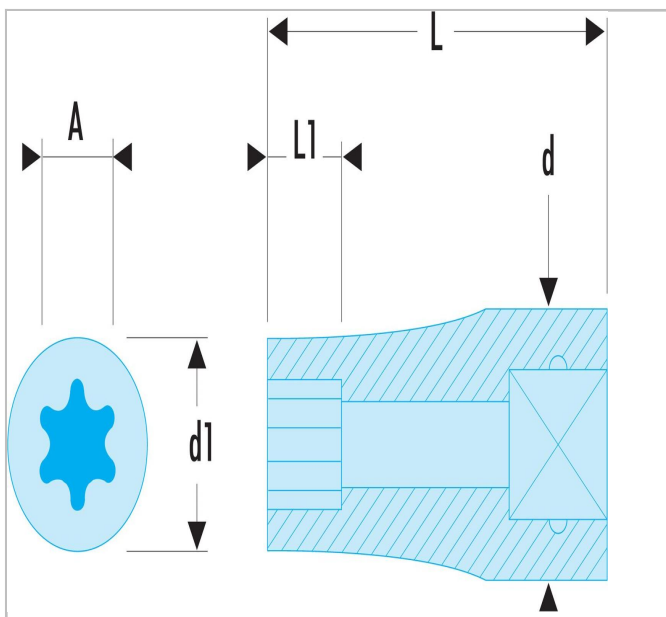

STX - Bussole Torx® 1/2"

Description:

- Per viti maschio Torx®.
- Finitura: cromata satinata.
- Disponibile in serie su supporto metallico: Rif STX.40 (E12 --> E20) e Rif RSX.J6 (E6 --> E16).

	a [mm]	A [mm]	A [°]	Diametro [mm]	Diametro D1 [mm]	Lunghezza [mm]	Length L1 [mm]	TORX / HEX ["]	Peso [g]
STX.12	10.95	10.95		21.0	15.0	37.0	8.0	E12	50.0
STX.14	12.67	12.67		21.0	16.3	37.0	8.8	E14	50.0
STX.16	14.7	14.7		22.0	18.8	37.0	9.6	E16	60.0
STX.18	16.38	16.38		22.0	20.4	37.0	11.1	E18	60.0
STX.20	18.16	18.16		22.0	22.9	37.0	12.7	E20	65.0
STX.24	21.84	21.84		22.0	26.5	37.0	16.1	E24	100.0