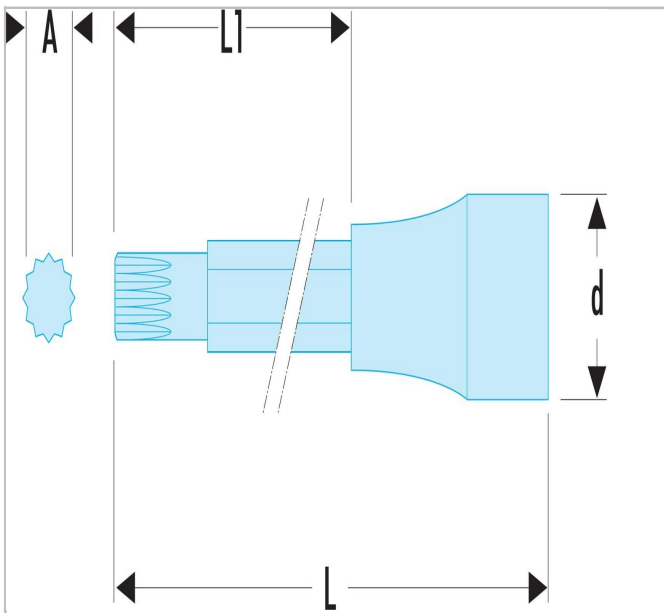

9 BUSSOLE GIRAVITI XZN® INSERTO LUNGO SCANALATO ATTACCO 1/2"

Description:

- Serie lunga e extra lunga
- Per vite a impronta femmina XZN®.
- Inserto non smontabile.
- Finitura: cromata satinata, con inserto fosfatato.

|  | a [mm] | Length L [mm] | Length L1 [mm] | Peso [g] |
|--|--------|---------------------|----------------------|-------------|
| SV.9L | m9 | 100 | 64.0 | 80 |