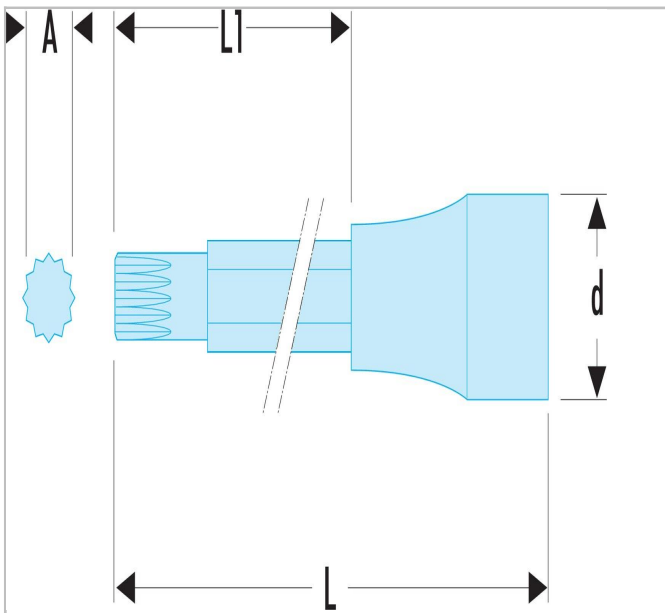

SV.LB - Bussole giravite 1/2" inserto lungo e extra lungo a dentatura multipla XZN®

Description:

- Serie lunga e extra lunga.
- Per vite a impronta femmina XZN®.
- Inserto non smontabile.
- Finitura: cromata satinata, con inserto fosfatato.

|  | a [mm] | Diametro [mm] | Length L [mm] | Length L1 [mm] | Peso [g] |
|--|--------|---------------|---------------|----------------|----------|
| SV.10ELB | M10 | 22.8 | 120.0 | 120.0 | 110.0 |
| SV.10LB | M10 | 22.8 | 100.0 | 64.0 | 90.0 |
| SV.12ELB | M12 | 22.8 | 140.0 | 104.0 | 150.0 |
| SV.12LB | M12 | 22.8 | 100.0 | 64.0 | 120.0 |
| SV.14LB | M14 | 22.8 | 100.0 | 64.0 | 150.0 |
| SV.16LB | M16 | 22.8 | 100.0 | 64.0 | 160.0 |
| SV.18LB | M18 | 22.8 | 100.0 | 64.0 | 180.0 |
| SV.6LB | M6 | 22.8 | 100.0 | 64.0 | 80.0 |
| SV.8LB | M8 | 22.8 | 100.0 | 64.0 | 80.0 |