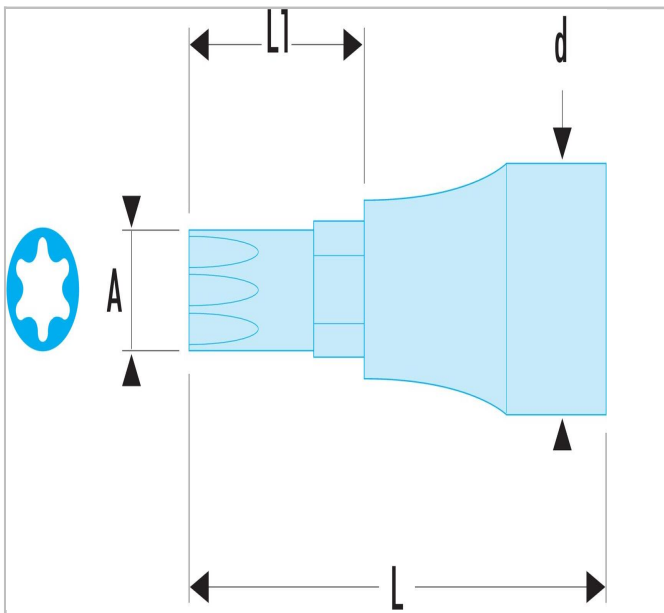

## SX.LA - Bussole giravite 1/2" inserto lungo per viti Torx®

### Description:

- Serie lunga.
- Per vite a impronta femmina Torx®.
- Inserto non smontabile.
- Finitura: cromata satinata, con inserto fosfatato.

	a [mm]	A [mm]	Diametro [mm]	Length L [mm]	Length L1 [mm]	Peso [g]
<b>SX.40LA</b>	6.6	6.6	22.8	120.0	84.0	95.0
<b>SX.45LA</b>	7.77	7.77	22.8	120.0	84.0	95.0
<b>SX.55LA</b>	11.17	11.17	22.8	140.0	104.0	220.0
<b>SX.70LA</b>	15.49	15.49	23.1	140.0	104.0	280.0