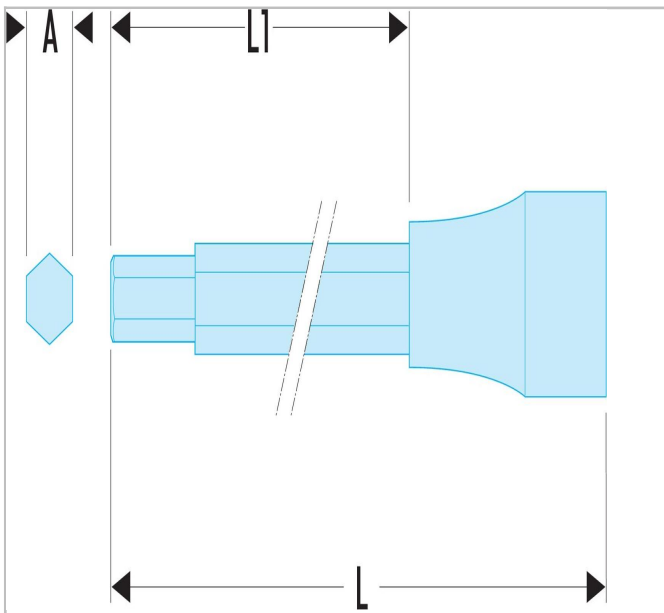

## SHP.LA - Bussole giravite 1/2" inserti lunghi e extra lunghi per viti a esagono incassato metriche

### Description:

- Serie lunga e extra lunga.
- Per viti con esagono incassato.
- Inserto non smontabile.
- Finitura: cromata satinata, con inserto fosfatato.

	a [mm]	A [mm]	Length L [mm]	Length L1 [mm]	Peso [g]
<b>SHP.10LA</b>	10.0	10.0	140.0	104.0	135.0
<b>SHP.12LA</b>	12.0	12.0	100.0	64.0	145.0
<b>SHP.5ELA</b>	5.0	5.0	180.0	144.0	110.0
<b>SHP.6EL1A</b>	6.0	6.0	140.0	104.0	95.0
<b>SHP.6EL2A</b>	6.0	6.0	220.0	184.0	130.0
<b>SHP.6LA</b>	6.0	6.0	100.0	64.0	80.0
<b>SHP.7LA</b>	7.0	7.0	100.0	64.0	80.0
<b>SHP.8LA</b>	8.0	8.0	100.0	64.0	80.0