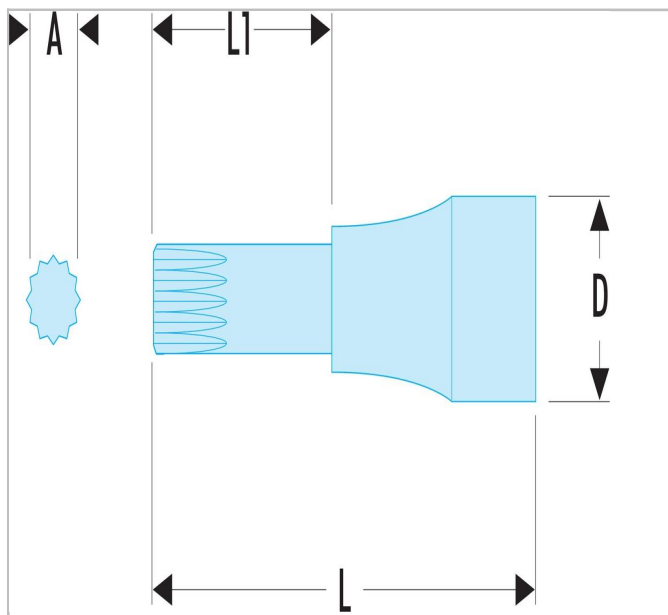

SV.B - Bussole giravite 1/2" a dentatura multipla XZN®

Description:

- Serie lunghezza standard.
- Per vite a impronta femmina XZN®.
- Inserto non smontabile.
- Finitura: cromata satinata, con inserto fosfatato.

	a [mm]	Diametro [mm]	Length L [mm]	Length L1 [mm]	Peso [g]
SV.10B	M10	22.8	60.0	24.0	70.0
SV.12B	M12	22.8	60.0	24.0	80.0
SV.14B	M14	22.8	60.0	24.0	100.0
SV.16B	M16	23.1	60.0	24.0	110.0
SV.18B	M18	21.8	60.0	24.0	170.0
SV.6B	M6	22.8	60.0	24.0	60.0
SV.8B	M8	22.8	60.0	24.0	60.0