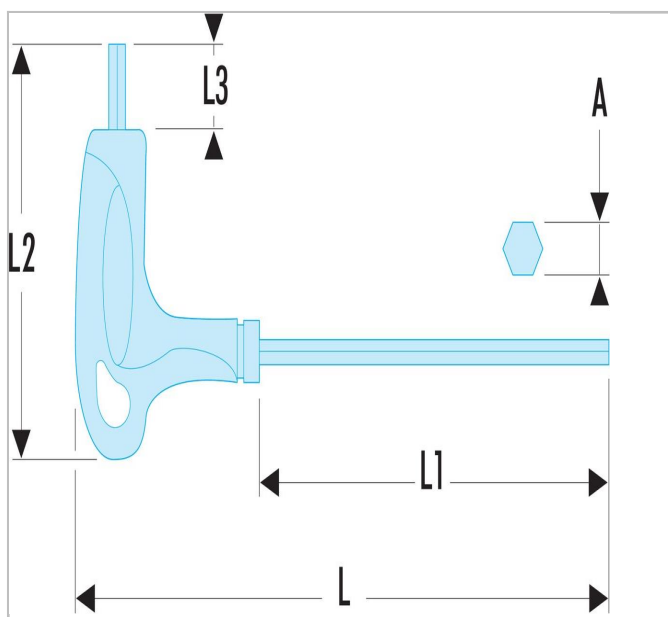

## 84TZSA - Chiavi esagonali a testa sferica metriche

### Description:

- Acciaio al silicio carbonio per una durata di vita più lunga
- Manico morbido per un maggiore comfort e per applicare maggiore coppia
- La testa sferica permette un avvitamento rapido fino a un angolo di 30°.
- Estremità corta per una coppia / un serraggio elevata/o.
- Finitura: fosfatata.

	a [mm]	A [mm]	A [mm]	Length L [mm]	Peso [g]	Length L1 [mm]	Lunghezza L2 [mm]	Length L3 [mm]
<b>84TZSA.10</b>	10.0	10.0		240.0	192.0	175.0	95	15.0
<b>84TZSA.4</b>	4	4.0		183.0		130.0	77	12.0
<b>84TZSA.5</b>	5	5.0		183.0		130.0	77	12.0
<b>84TZSA.6</b>	6	6.0		240.0		175.0	95	15.0
<b>84TZSA.7</b>	7	7.0		240.0		175.0	95	15.0
<b>84TZSA.8</b>	8.0	8.0		240.0	125.0	175.0	95	15.0