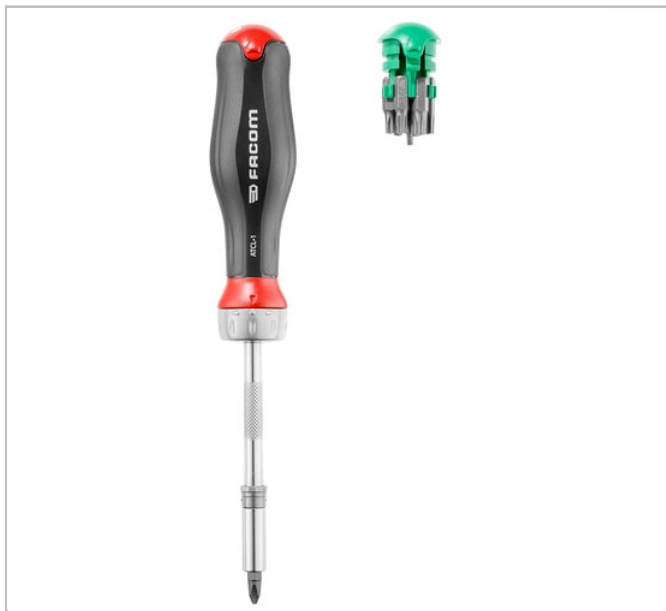

Giravite PROTWIST a cricchetto con 15 inserti

Description:

- VELOCITA` : funzione cricchetto
- COMPATTEZZA: giravite corto integrato nell'impugnatura
- Impugnatura ergonomica bimateriale
- Meccanismo cricchetto a 45 denti
- Selettore a 3 posizioni: avvitare, svitare, blocco
- Alloggiamento per 8 inserti nell'impugnatura
- Quadro esagonale da 1/4".

	Length L [mm]	Diametro [mm]	Length L1 [mm]	Peso [g]
ATCL.1PB	38.0	38.0	258.0	180.0