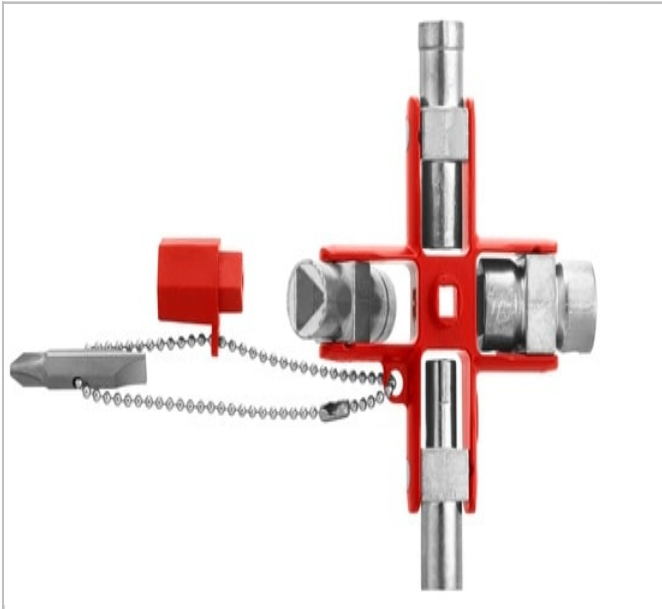

Chiavi a croce multi impronta

Description:

-

	Peso [g]
838305PB	210.0