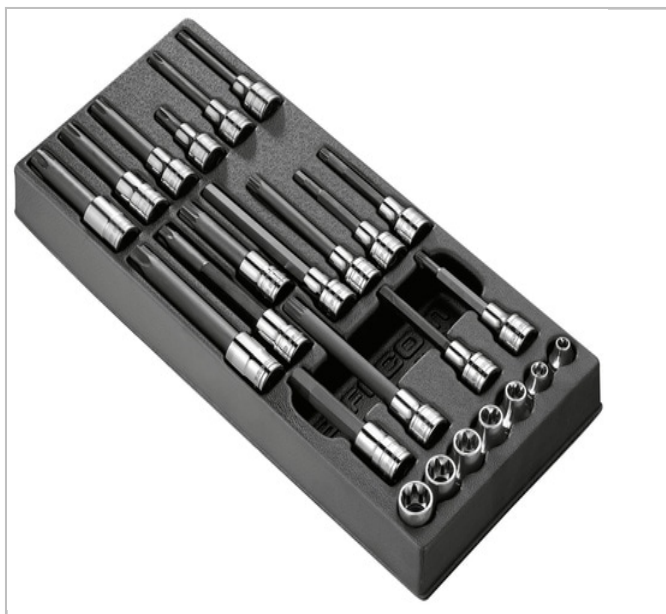

Modulo di 24 utensili per serraggio e disserraggio testata

Description:

- Compatibile con il sistema di riordino modulare FACOM: - Adatto ai carrelli CHRONO, JET, CHRONO XL, CHRONO+, JET XL e JET+.

	Profondità [mm]	Length L [mm]	Height H [mm]	Tray ["]	Peso [Kg]	CONTENT SET []	Contenuto []
MOD.CH	418.0	188.0	40.0	PL.663	2.6	D.34BL 7 - 9 - 10 - 12 - 14 - 16 - SV. LB 6 - 8 - 10 - 12 - 14 - JTX.8 - 10 Torx®- STX.12 - 14 - 16 - 18 - 20 Torx®- SX.LA 55 - 70 Torx® - SHP.LA 6 - 8 - 10 - 12	PL.663
MOD.CHPB	418.0	188.0	40.0	PL.663	2.6	D.34BL 7 - 9 - 10 - 12 - 14 - 16 - SV. LB 6 - 8 - 10 - 12 - 14 - JTX.8 - 10 Torx®- STX.12 - 14 - 16 - 18 - 20 Torx®- SX.LA 55 - 70 Torx® - SHP.LA 6 - 8 - 10 - 12	PL.663