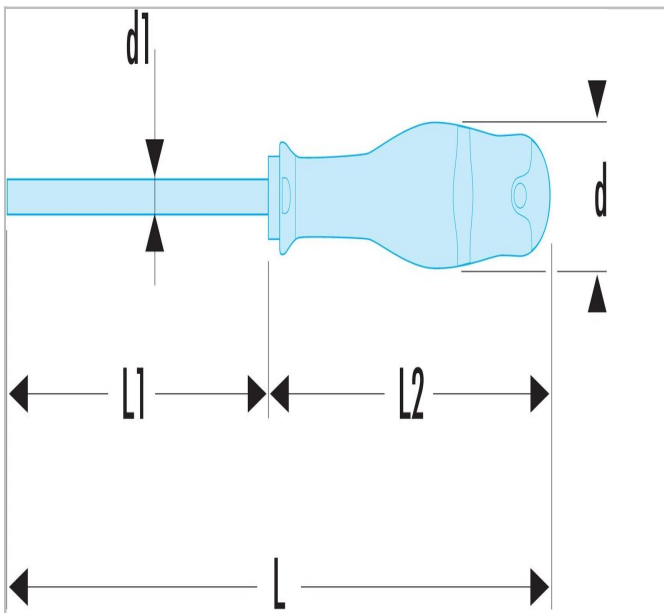

## AWSH - Chiavi esagonali maschio con impugnatura a testa sferica

### Description:

- La testa sferica permette di avvitare rapidamente con inclinazioni fino a 30°
- Impugnatura ergonomica bi-materiale PROTWIST® per un'avvitatura confortevole e potente.

	Profondità [mm]	Length L [mm]	Peso [g]	Hex Size [mm]	Length L1 [mm]	Lunghezza L2 [mm]	Diametro [mm]	Diametro D1 [mm]	Larghezza [mm]
<b>ATWSH2.5X75</b>		170	35		75.0	95		2.5	20.0
<b>ATWSH2X75</b>	19.0	169.0	31.0	2.0	75.0	94	19.0	2.0	
<b>ATWSH3X75</b>		169.0	35.0	3.0	75.0	94	19.0	3.0	
<b>ATWSH4X75</b>		178.0	45.0	4.0	75.0	103	25.0	4.0	
<b>ATWSH5X100</b>		208.0	80.0	5.0	100.0	109	30.0	5.0	
<b>ATWSH6X100</b>		220.0	120.0	6.0	100.0	120	36.0	6.0	