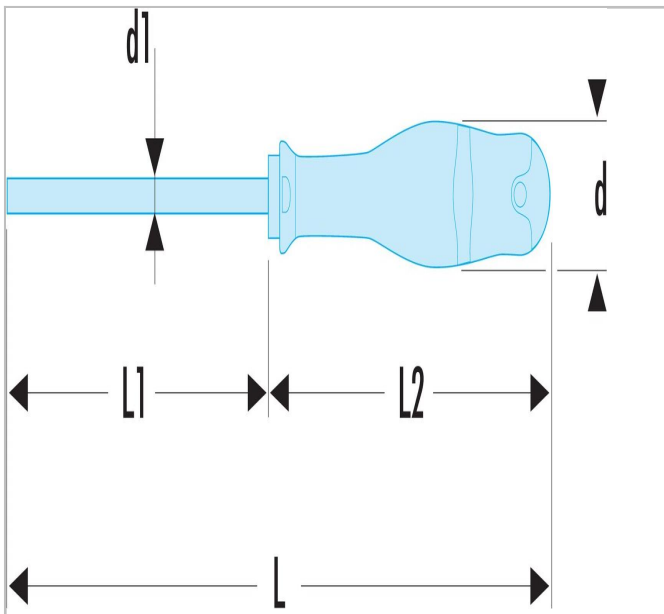

## AWHH - Chiavi esagonali maschio con impugnatura

### Description:

- Impugnatura ergonomica bi-materiale PROTWIST® per un'avvitatura confortevole e potente.

	Length L [mm]	Lunghezza L2 [mm]	Diametro [mm]
<b>ATWHH2X75</b>	169	94	19.0
<b>ATWHH3X75</b>	169	94	19.0
<b>ATWHH4X75</b>	178	103	25.0
<b>ATWHH5X100</b>	209	109	30.0
<b>ATWHH6X100</b>	220	120	36.0