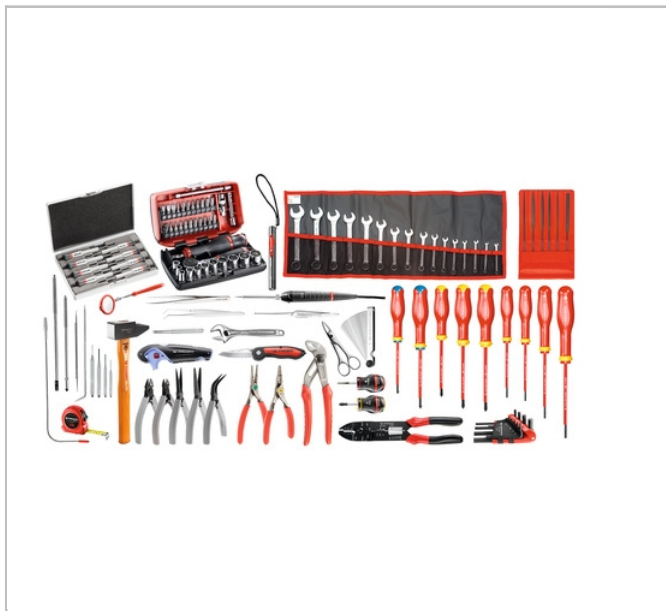

Sélection électromécanique 120 outils

Description :

- 4 Options disponibles :
- CM.EM41A : Sélection livrée sans contenant.
- 2208.EM41A : Sélection livrée avec valise BV.51A.
- BSR20.EM41A : Sélection livrée avec boîte à outils textile à roulettes BS.R20.
- BT200.EM41A : Sélection livrée avec boîte à outils bi-matière BT.200.