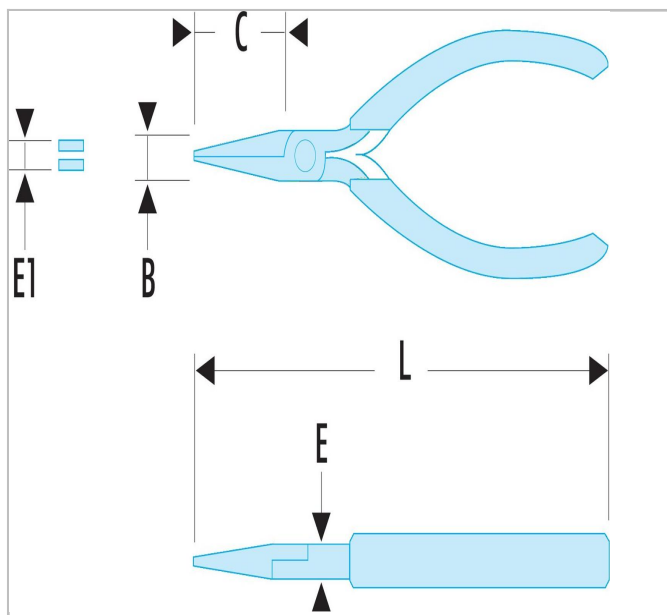

59TX - Clés à oeil droites profil Torx®

Description :

- Clés à oeil droites profil Torx® : idéales dans les endroits où l'accès en hauteur est limité et/ou impossible avec un cliquet + douille.
- Angle de reprise de 30° par retournement de la clé grâce au brochage spécial.
- Dimensions Torx : de E6 à E24.
- Présentation : chromée satinée.

	Épaisseur [mm]	Épaisseur E1 [mm]	Tête Largeur B [mm]	Tête Largeur B1 [mm]	Poids [kg]	Longueur [mm]
59TX.10X12	7.0	8.2	12.7	14.8	0.035	141
59TX.6X8	5.2	6.3	9.1	11.1	0.015	113