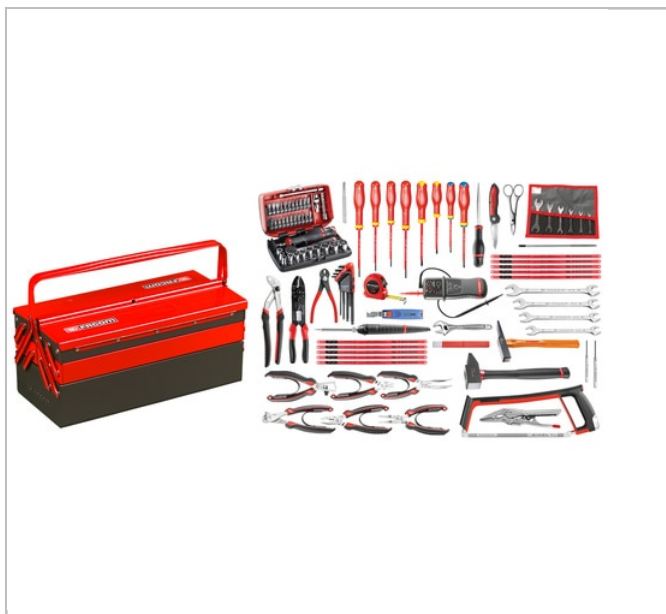

## Sélection électronique 101 outils - boîte à outils métal

### Description :

- 4 Options disponibles :
- - CM.E17 : Sélection livrée sans contenant.
- - 2050.E17 : Sélection livrée avec boîte à outils métal BT.11A.
- - BST20.E17 : Sélection livrée avec boîte à outils textile BS.T20.
- - DS295.E17 : Sélection livrée avec caisse Tough System 3 tiroirs BSYS.BPC3T.

	Poids [kg]
2050.E17	14.08