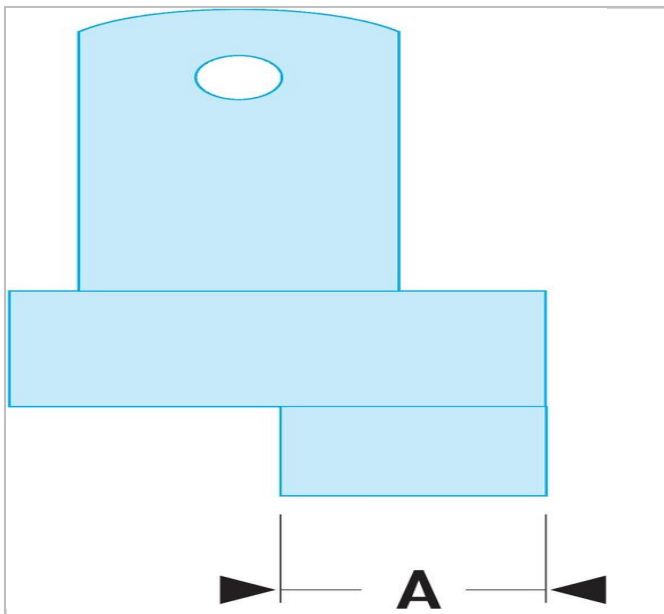

## 118.EC - Jeux de 2 ergots de rechange pour clé 118A

### Description :

- Ergots doubles et carrés pour écrous à fente sur la face.

	A [mm]	A [mm]	Poids [kg]
<b>118.EC4</b>	4.0		0.01
<b>118.EC5</b>	5.0		0.015
<b>118.EC6</b>	6.0		0.015
<b>118.EC8</b>	8.0		0.02