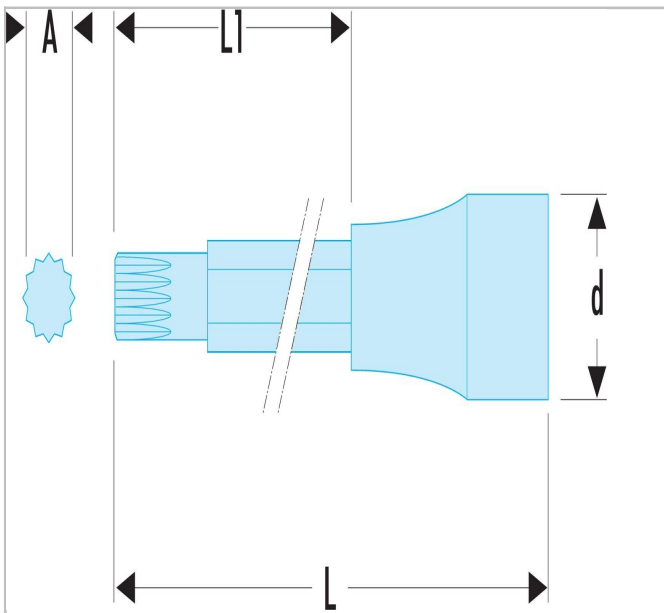

DOUILLE POUR EMBOUT À EMPREINTE 1/2" LONGUE PORTÉE XZN® 9

Description :

- Séries longue et extra longue portée
- Pour attaches à entraînement femelle XZN®.
- Embout non-amovible.
- Finition : chrome brillant avec pointe durcie au phosphate.

	a [mm]
SV.9L	m9