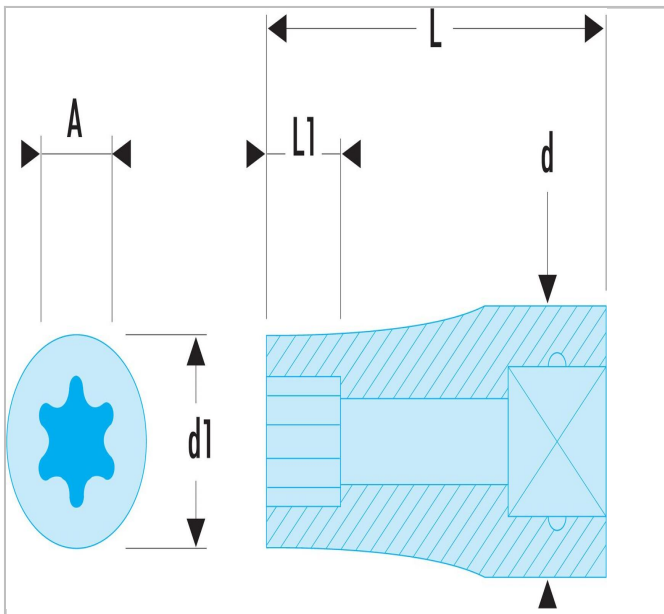

## Jeu 5 douilles 1/2" Torx® sur rack

### Description :

- Contient :
- 5 x douilles 1/2" Torx : STX. E12 - E14 - E16 - E18 - E20.
- Livré sur rack métallique : CKS.90.

	FR Contents []	a [mm]	hex [mm]	12 points [mm]	Poids [g]	Modèle []
<b>STX.40</b>	CKS.90	STX. E12 - E14 - E16 - E18 - E20	HCI	5.0	385.0	Torx