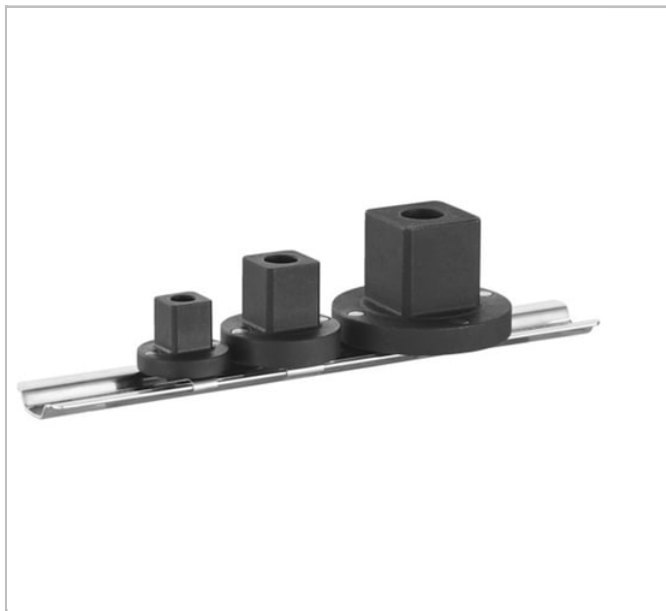

EXPERT Jeu de 3 adaptateurs magnétiques

Description :

- - Utilisation uniquement avec de l'outillage à main.
- - Aimanté.
- - Livré sur rack métallique.
- - 3 Adaptateurs :
- E041505 : 1/4" à 3/8".
- E041506 : 3/8" à 1/2".
- E041507 : 1/2" à 3/4".