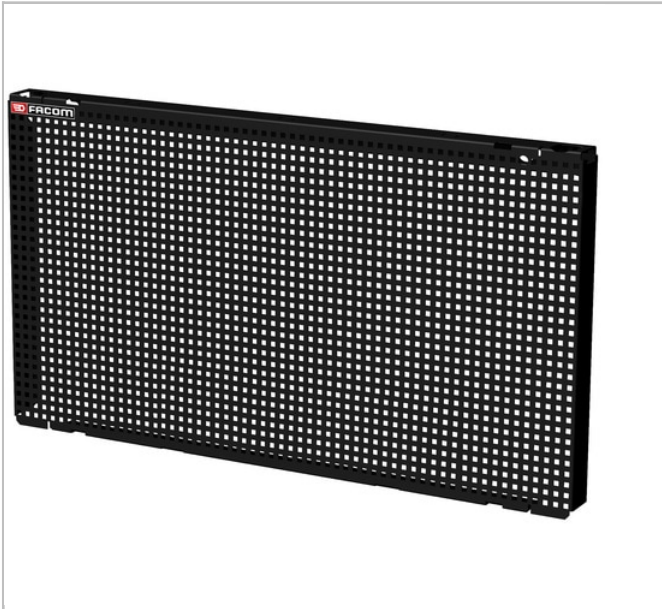

## Half paneel Jetline + (400 mm) - 724,5 mm

### Description:

- Geperforeerd paneel: 6X6 mm met hartafstand van 12 mm. Bevestiging van gereedschap met het CKS assortiment haken. Uitgevoerd in plaatstaal, geverfd in epoxy .

	Diepte [mm]	Lengte [mm]	Hoogte H [mm]	Gewicht [kg]	Kleur []
<b>JLS2-PPAV1</b>	45.0	724.5	403.0	3.1	Red 3020
<b>JLS2-PPAV1BS</b>	45.0	724.5	403.0	3.1	Black 9004