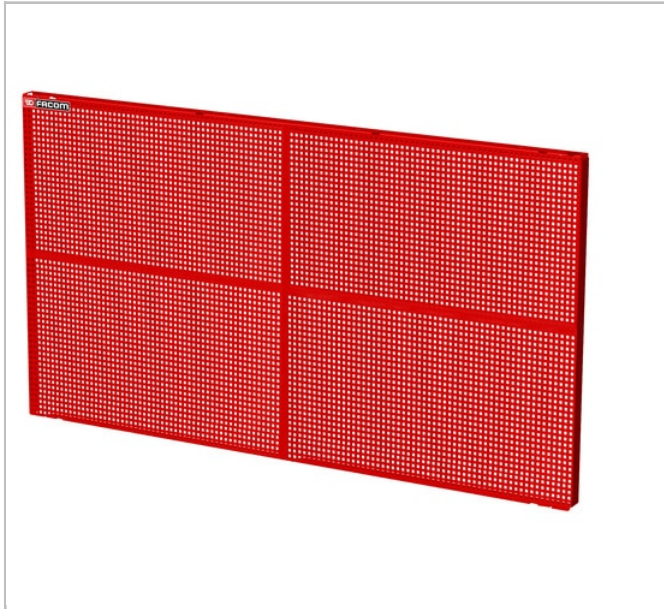

Paneel Jetline+ (800 mm) - 1452 mm

Description:

- Geperforeerd paneel: 6X6 mm met hartafstand van 12 mm.
- Bevestiging van gereedschap met het CKS assortiment haken.
- Uitgevoerd in plaatstaal, geverfd in epoxy .

	Diepte [mm]	Lengte [mm]	Hoogte H [mm]	Gewicht [kg]	Kleur []
JLS2-PAV2	45.0	1452.0	805.0	10.6	Red 3020
JLS2-PAV2BS	45.0	1452.0	805.0	10.6	Black 9004