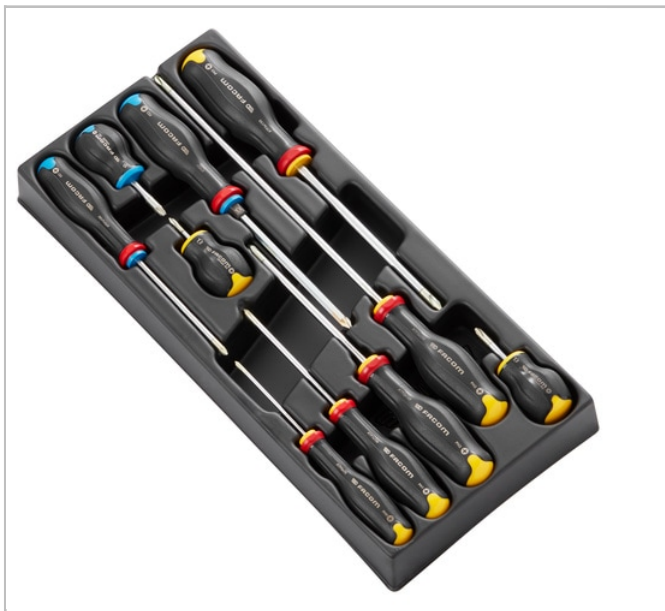

Module 10 tournevis Protwist®

Description :

- Compatible avec le système de rangement modulaire FACOM :
- Adapté aux servantes CHRONO, JET, CHRONO XL, CHRONO+, JET XL et JET+.

	FR Contents []	longueur [mm]	la taille H [mm]	Plateau ["]	Poids [kg]	Profondeur [mm]
MOD.AT5	PL.677	175.0	40.0	PL.678	0.92	418.0
MOD.AT5PB	PL.677	175.0	40.0	PL.678	0.92	418.0